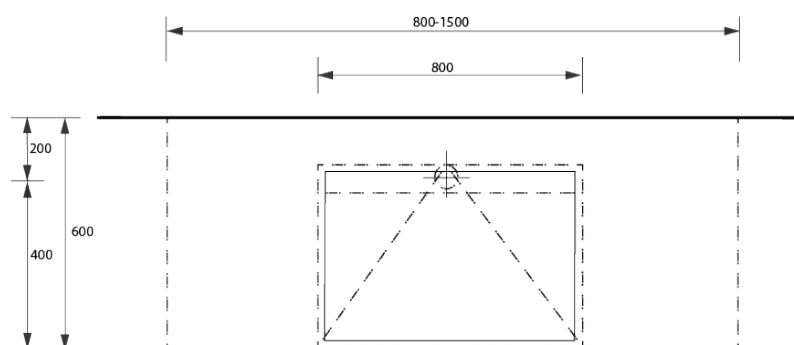

RECTI 3

Umywaki RECTI spełniają normy projektowe w łazienkach dla osób niepełnosprawnych (DIN 18040-1 obiekty publiczne, DIN 18040-2 obiekty prywatne).

RECTI 3 z uchwytami

Umywalki RECTI posiadają zintegrowane uchwyty, które osobom na wózku pozwalają samodzielnie przysunąć się do umywalki i dają bezpieczne podparcie wszystkim innym użytkownikom.