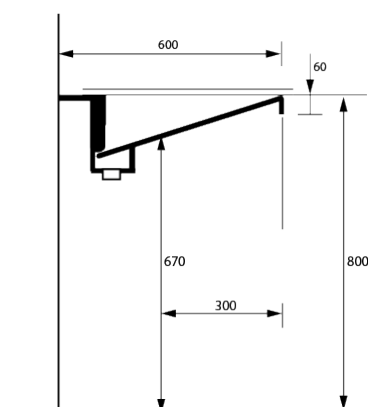

RECTI 3

Umywaki RECTI spełniają normy projektowe w łazienkach dla osób niepełnosprawnych (DIN 18040-1 obiekty publiczne, DIN 18040-2 obiekty prywatne).

RECTI 3 z uchwytami

Umywalki RECTI posiadają zintegrowane uchwyty, które osobom na wózku pozwalają samodzielnie przysunąć się do umywalki i dają bezpieczne podparcie wszystkim innym użytkownikom.