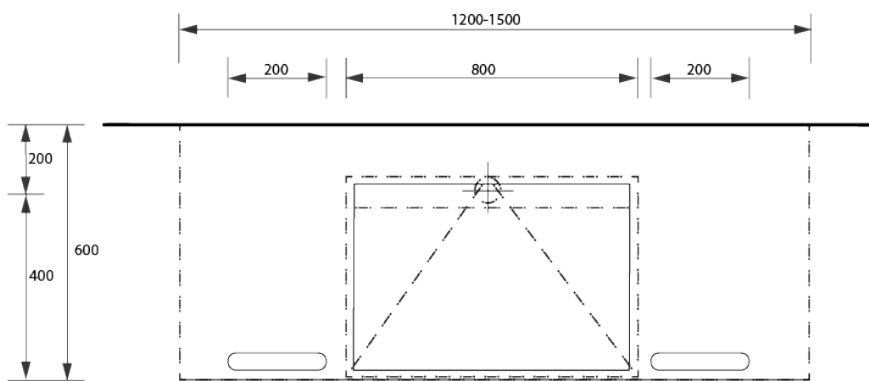

RECTI 3

Umywaki RECTI spełniają normy projektowe w łazienkach dla osób niepełnosprawnych (DIN 18040-1 obiekty publiczne, DIN 18040-2 obiekty prywatne).

RECTI 3 z uchwytami

Umywalki RECTI posiadają zintegrowane uchwyty, które osobom na wózku pozwalają samodzielnie przysunąć się do umywalki i dają bezpieczne podparcie wszystkim innym użytkownikom.